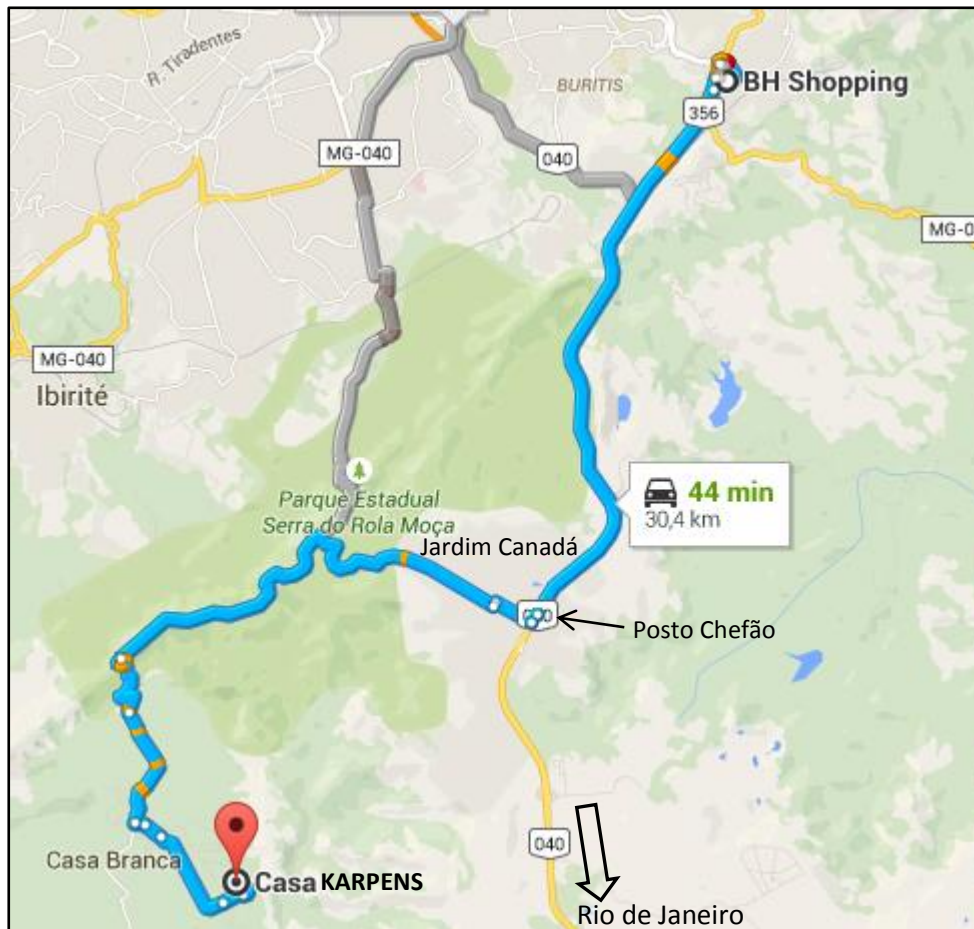

COMO CHEGAR NA CERVEJARIA KARPENS

Área de degustação e festas

 via BR-356 **44 min**
38 min sem trânsito · [Mostrar trânsito](#) 30,4 km

BH Shopping
BR-356, 3049 - Belvedere, Belo Horizonte - MG, 30320-900 (Partida)

↑ Siga na direção nordeste para direção Rio de Janeiro
Sair no Posto Chefão (Jardim Canadá)

Dirija por BR-356, Av. Montreal, Estr. Casa Branca-Ibirite
e Av. Casa Branca para Casa Branca
✓ 33 min (26,3 km) (Em Casa Branca vire para esquerda na praça e
entre no Cond. Da Aldeia da Cachoeira das Pedras)

Pegue a Alameda Enecoema até Alameda Piguacu
✓ 7 min (3,4 km)

Alameda Piguacu, 20
Brumadinho - MG, 35460-000